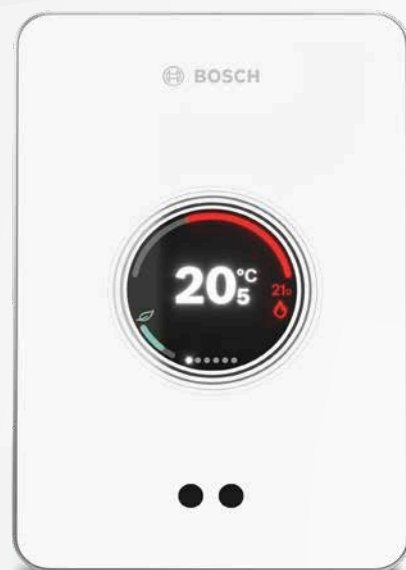

Einfach bedienen

Die App, mit der Sie den EasyControl mühelos bedienen können, ist selbsterklärend. Sie werden damit auf Anhieb zurechtkommen und feststellen: Noch nie war die Bedienung Ihrer Heizung so einfach!