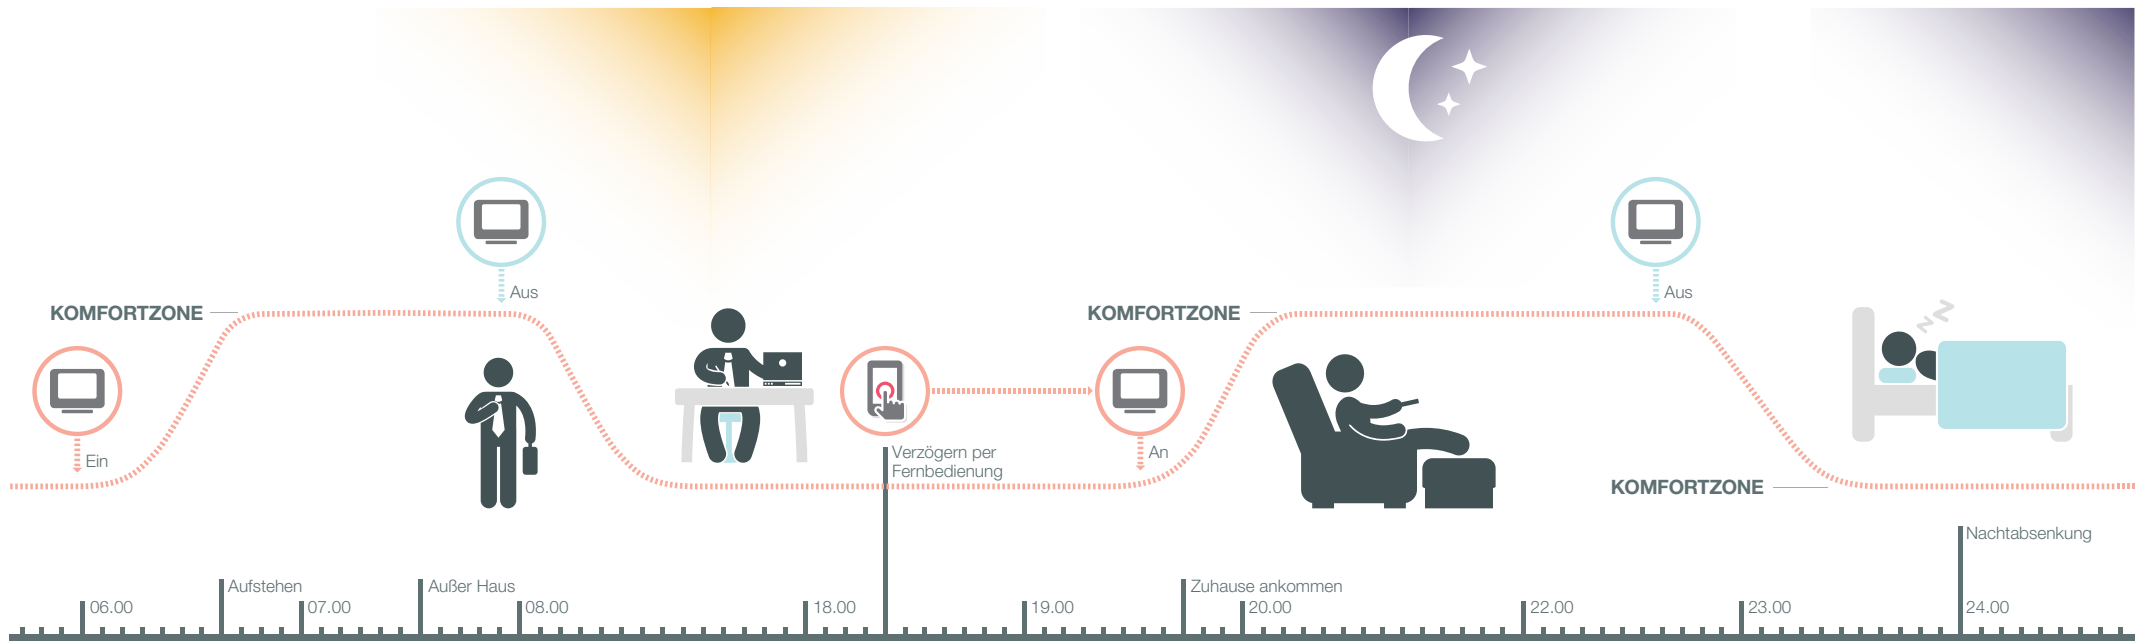

Die zentrale Bedieneinheit von **evohome** eröffnet völlig neue Möglichkeiten. Sie können einfach und auf Knopfdruck die Heizung an Ihre persönlichen Gewohnheiten und Bedürfnisse anpassen.

# Verbessern Sie Ihren Komfort.

Es geht nicht nur darum, die Heizung einfach ein- oder auszuschalten. Es geht darum die Temperatur zu verschiedenen Tageszeiten an Ihre persönlichen

Nutzungsgewohnheiten und Bedürfnisse anzupassen. Raum für Raum, Tag für Tag, die ganze Woche über.

evohome hilft Ihnen dabei.

Mit unseren intelligenten und benutzerfreundlichen Bediengeräten stellen Sie Ihre Wunschtemperatur ganz einfach ein - jederzeit und von überall im Haus.

Sie arbeiten länger als geplant? Mit **evohome** können Sie Ihre Heizung ganz einfach und komfortabel per Fernbedienung steuern. So haben Sie es genau dann angenehm warm, wenn Sie nach Hause kommen.

Auch nachts denkt **evohome** mit und senkt rechtzeitig die Temperatur ab. Sie schlafen mit Ihrer Wunschtemperatur und dem Wissen Geld zu sparen. Tag für Tag.