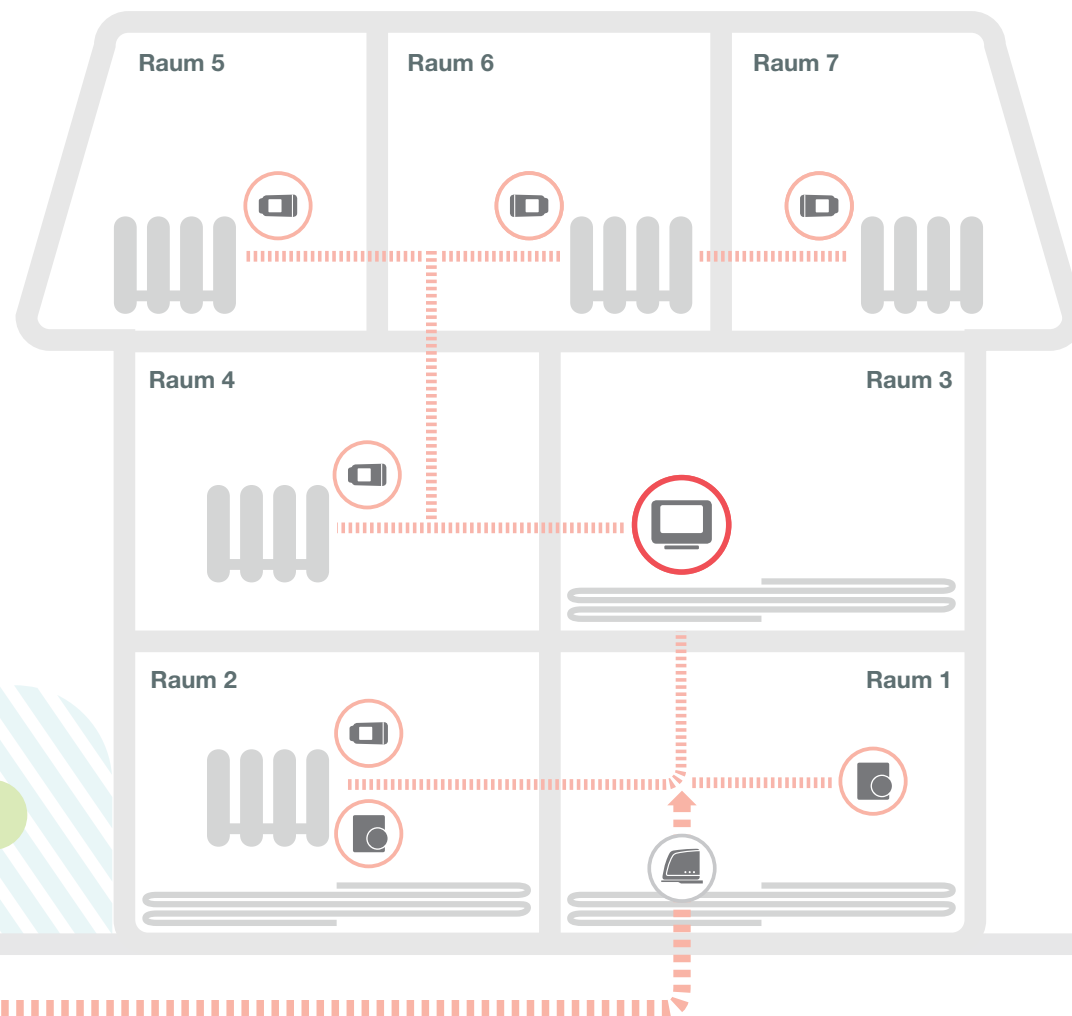

Intelligente Regelung für Ihre Heizung.

evohome zu nutzen bedeutet, immer über Ihre Heizungsregelung informiert zu sein - wo immer Sie sich auch befinden.

Das Herzstück ist das **evohome** Bediengerät, an dem Sie einfach die Temperatur für jeden Raum einstellen können - von jedem Raum aus.

evohome kann über optionales Gateway auch per Smartphone von unterwegs aus gesteuert werden und lernt zudem über die Zeit hinweg,

wann die Raumtemperatur gesenkt oder angehoben werden soll. Somit schaffen Sie in Ihrem Zuhause jederzeit und in jedem Raum die perfekte Komfortzone.

Diese auch als "Smart Zoning" bezeichnete Funktionsweise ermöglicht nicht nur deutliche Kosteneinsparungen und besseren Komfort, sondern macht das Heizungssystem Ihres Zuhauses auch zukunftsfähig - ganz im Sinne des Smart-Home.

Mobile Steuerung