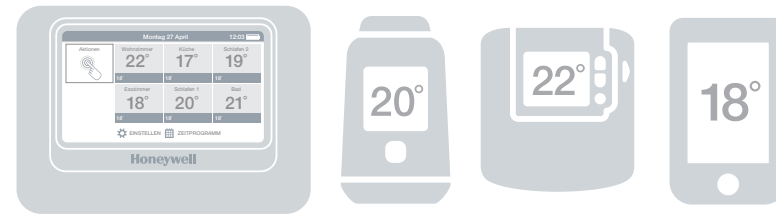

Verbessern Sie Ihren Komfort.

Es geht nicht nur darum, die Heizung einfach ein- oder auszuschalten. Es geht darum die Temperatur zu verschiedenen Tageszeiten an Ihre persönlichen

Nutzungsgewohnheiten und Bedürfnisse anzupassen. Raum für Raum, Tag für Tag, die ganze Woche über.

evohome hilft Ihnen dabei.

Mit unseren intelligenten und benutzerfreundlichen Bediengeräten stellen Sie Ihre Wunschtemperatur ganz einfach ein - jederzeit und von überall im Haus.